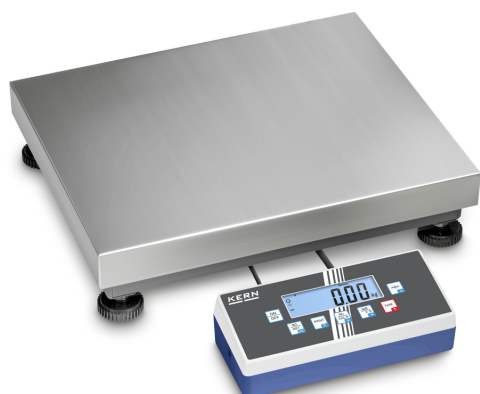

KERN IOC 10K-4L

KERN

Allround-plateauweegschaal met hoge resolutie en uiteenlopende communicatiemogelijkheden

Categorie

Merk	KERN
Productcategorie	Industrieweegschaal
Productgroep	Plateauweegschaal
Productfamilie	IOC

Meetsysteem

Bauart der Waage	Multibereik-weegschaal
Weegstelsel	Rekmeetstrip
Weegbereik [Max]	6 kg; 15 kg
Aflesbaarheid [d]	0,0002 kg; 0,0005 kg
Resolutie	30.000, 30.000
Linearisatie	± 0,0006 kg; 0,0015 kg
Linearisatie in punten	3
Reproduceerbaarheid	0,0002 kg; 0,0005 kg
Vooraf ingestelde eenheid	kg

Approval

CE-teken	✓
----------	---

Scherm

Type display	LCD
Scherm type	LCD
Scherm grootte	110×35 mm
Scherm achtergrondverlichting	✓
Scherm cijferhoogte - kleinste cijfer	25 mm
Scherm cijferhoogte	25 mm
Talen voor gebruikersinterfaces	Symbolische taal

Ontwerp

Afmetingen afleesinrichting (B×D×H)	268×115×80 mm
Afmetingen weegplateau (B×D×H)	400×300×110 mm
Materiaal displaybehuizing	Kunststoffen
Materiaal weegoppervlak	edelstaal
Materiaal plateau	zacht staal
Afmetingen weegoppervlak (B×D)	400×300 mm
Aflesinrichting kabellengte	3 m
Materiaal meetcel(len)	aluminium
Meetcellen - aantal	1
Stelschroeven verstelbaar	✓
Wandhouder	✓
Statief kantelbaar	✓